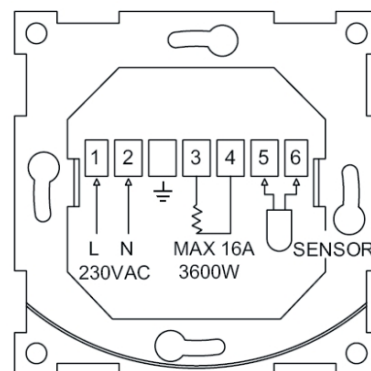

Przykładowe kompozycje z różnymi ramkami:

-ramka standard szampański

-ramka wood nut

-ramka glass milk

Seria	STANDARD COLLECTION
Model:	regulator temperatury LCD z czujnikiem zewnętrznym
Typ produktu	moduł
Napięcie zasilania AC	230V~ +/-10%
Częstotliwość sieci	50/60 Hz
Zabezpieczenie	16 A
Wyświetlacz	LCD
Zakres temperatury	5°C - 45°C
Długość przewodu czujnika	3 m
Rodzaj czujnika zewn.	NTC
Rezystancja czujnika	14,8kΩ/20°C
Temperatura pracy	0°C - 50°C
Maks. obciążenie	3600 W
Czas zapisywania	100 godzin
Wbudowany program	4-zdarzeniowy
Program zapisany na Czas	nieograniczony
Licznik energii elektr. (czas ogrzewania %)	2 days, 30 days, 365 days
Przełącznik On/Off	2-biegunowy
Typ podłączenia	terminale- zaciski śrubowe (1.5-2.5mm)
Sposób mocowania	pazury/wkręty
Sposób montażu [ETIM]	montaż podtynkowy
Liczba modułów	1
Materiał:	tworzywo sztuczne
Klasa ETIM	EC000194 Pokojowy regulator temperatury
Wysokość produktu	73mm/(80mm ramka fabryczna)
Szerokość produktu	73mm/(80mm ramka fabryczna)
Głębokość produktu	40mm
Stopień ochrony IP	IP21
Podświetlenie	tak
Zastosowanie do ramek	standard, standard slim, glass, wood
Jednostka	1 sztuka
Ilość w opakowaniu zbiorczym	10
Jednostka miary	szt.
Typ opak. jedn.	-
Wys. opak. jedn.	-
Szer. opak. jedn.	-
Dł. opak. jedn.	-
Waga jedn.	-
Typ opak. zbiorczego	-
Wys. opak. zbiorczego	-
Szer. opak. zbiorczego	-
Dł. opak. zbiorczego	-

*Wszystkie kompatybilne ramki dostępne w oddzielnej karcie katalogowej.

DEDYKOWANE PUSZKI INSTALACYJNE GOVENA		
BIAŁY	BIAŁY	BIAŁY
PLL-60-60-KG	PLL-60-47	PLL-60-63
5903641413916	5903641413923	5903641413930
Puszka montażowa pojedyncza, gł. 60 mm, 850°C, (do montażu w ścianach kartonowo-gipsowych)	Puszka montażowa pojedyncza, gł. 47 mm, 650°C, kompatybilne z puszkami PLL-60-63 (do montażu "ramkowego" w betonie)	Puszka montażowa pojedyncza, gł. 63 mm, 650°C, kompatybilne z puszkami PLL-60-47 (do montażu "ramkowego" w betonie)

Schemat podłączenia.